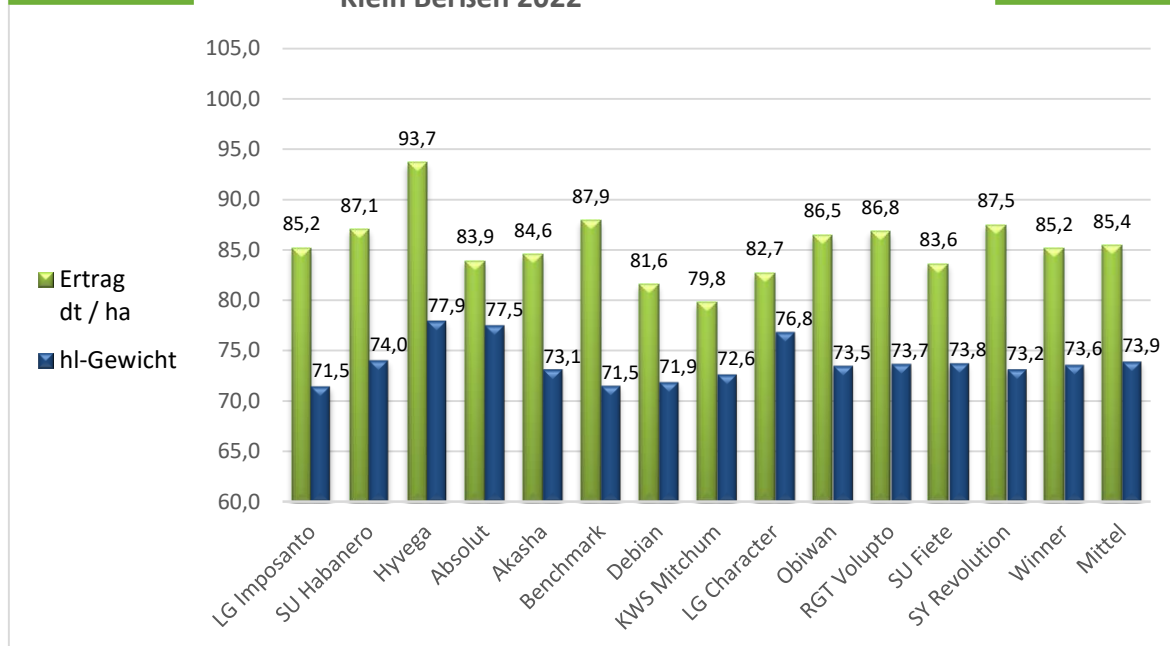

Sortenversuch Winterweizen

Raiffeisen Ems-Vechte
Klein Berßen 2022

Sorte	Typ	Züchter	Hektolitergewicht	Ertrag dt / ha	Ertrag rel.	Anzahl Versuchsjahre / mehrj. Durchschnitt
LG Imposanto	A	Limagrain	71,5	85,2	100	6 / 101
SU Habanero	A	Saaten Union	74,0	87,1	102	3 / 106
Hyvega *	A	Saaten Union	77,9	93,7	110	1 / 110
Absolut	A	IG Pflanzenzucht	77,5	83,9	98	1 / 98
Akasha	B	IG Pflanzenzucht	73,1	84,6	99	2 / 99
Benchmark	B	IG Pflanzenzucht	71,5	87,9	103	6 / 103
Debian	B	DSV	71,9	81,6	95	1 / 95
KWS Mitchum	A	KWS Lochow	72,6	79,8	93	1 / 93
LG Character	A	Limagrain	76,8	82,7	97	1 / 97
Obiwan **	B	Hauptsaaen	73,5	86,5	101	1 / 101
RGT Volupto	B	RAGT	73,7	86,8	102	1 / 102
SU Fiete	B	Saaten Union	73,8	83,6	98	1 / 98
SY Revolution	B	Syngenta	73,2	87,5	102	1 / 102
Winner **	A	Hauptsaaen	73,6	85,2	100	1 / 100
Mittel			73,9	85,4	100	