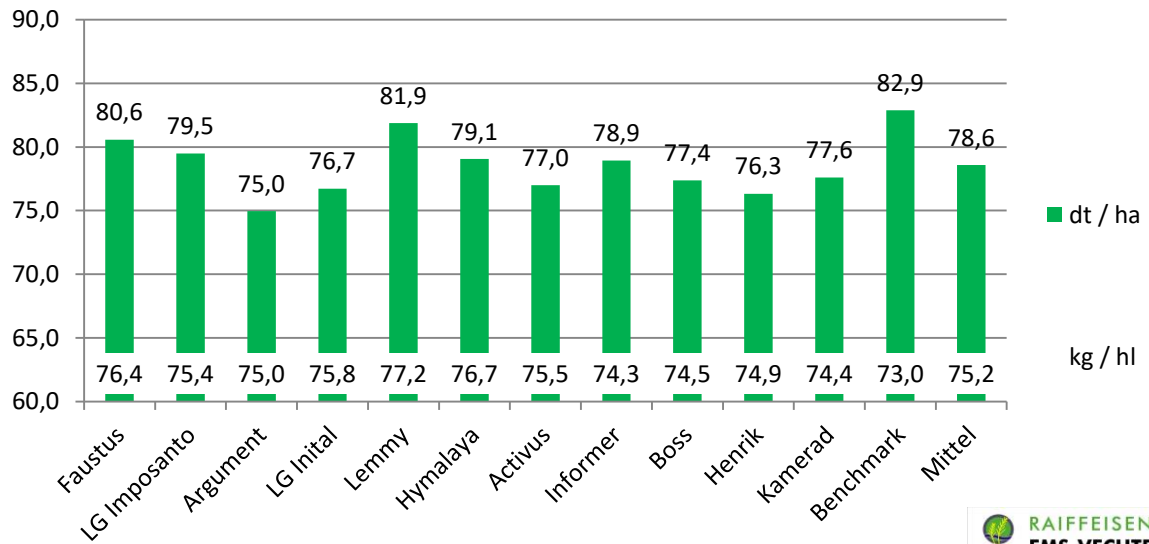

## Sortenversuch Winterweizen Klein Berßen 2019

Sorte	Klein Berßen		
	kg / hl	dt / ha	rel. Ertrag %
Faustus	76,4	80,6	103
LG Imposanto	75,4	79,5	101
Argument	75,0	75,0	95
LG Inital	75,8	76,7	98
Lemmy	77,2	81,9	104
Hymalaya	76,7	79,1	101
Activus	75,5	77,0	98
Informer	74,3	78,9	100
Boss	74,5	77,4	98
Henrik	74,9	76,3	97
Kamerad	74,4	77,6	99
Benchmark	73,0	82,9	105
Mittel	75,2	78,6	100