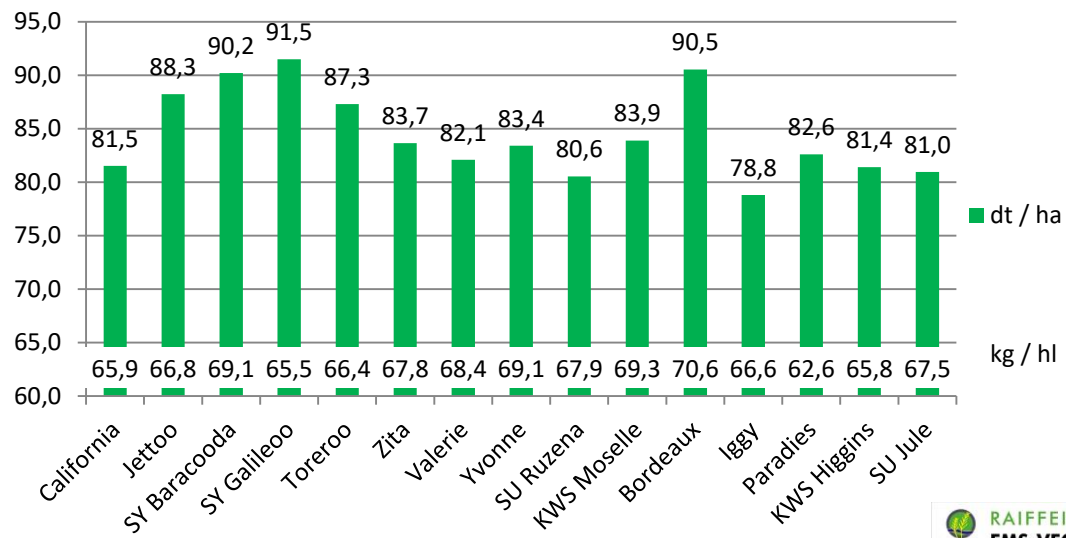

Sortenversuch Wintergerste Klein Berßen 2019

Sorte	Klein Berßen		
	kg / hl	dt / ha	rel. Ertrag %
California	65,9	81,5	97
Jettoo	66,8	88,3	105
SY Baracooda	69,1	90,2	107
SY Galileo	65,5	91,5	108
Toreroo	66,4	87,3	103
Zita	67,8	83,7	99
Valerie	68,4	82,1	97
Yvonne	69,1	83,4	99
SU Ruzena	67,9	80,6	95
KWS Moselle	69,3	83,9	99
Bordeaux	70,6	90,5	107
Iggy	66,6	78,8	93
Paradies	62,6	82,6	98
KWS Higgins	65,8	81,4	96
SU Jule	67,5	81,0	96
Mittel	67,3	84,5	100