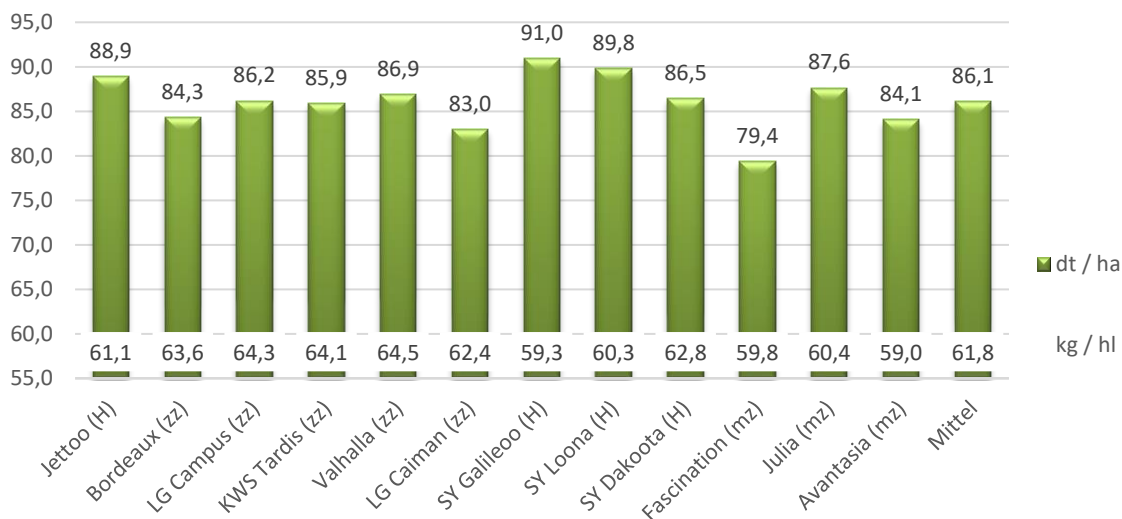

## Sortenversuch Wintergerste Klein Berßen 2023

**Raiffeisen  
Ems-Vechte**

Warengeschäft der Raiffeisenbank Ems-Vechte eG

Sorte	Typ	Züchter	kg / hl	dt / ha	rel. Ertrag %	Anzahl Versuchsjahre / mehrj. Durchschnitt
Jettoo	Hybrid	Syngenta	61,1	88,9	103	6 / 104
Bordeaux	zz	Saaten-Union	63,6	84,3	98	4 / 101
LG Campus	zz	Limagrain	64,3	86,2	100	2 / 102
KWS Tardis	zz	KWS Lochow	64,1	85,9	100	2 / 99
Valhalla	zz	Hauptsaaften	64,5	86,9	101	3 / 99
LG Caiman	zz	Limagrain	62,4	83,0	96	1 / 96
SY Galileo	Hybrid	Syngenta	59,3	91,0	106	5 / 105
SY Loona	Hybrid	Syngenta	60,3	89,8	104	1 / 104
SY Dakoota	Hybrid	Syngenta	62,8	86,5	100	3 / 106
Fascination	mz	DSV	59,8	79,4	92	1 / 92
Julia	mz	DSV	60,4	87,6	102	2 / 103
Avantasia	mz	Hauptsaaften	59,0	84,1	98	1 / 98
Mittel			61,8	86,1	100	